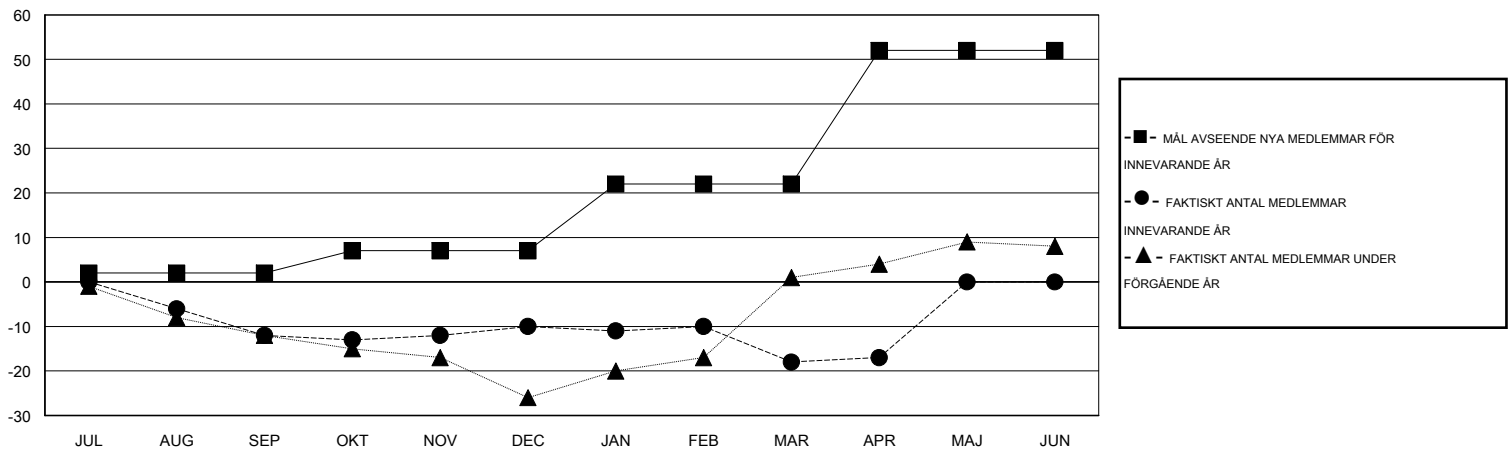

MONTHLY MEMBERSHIP PROGRESS REPORT

District 104 H

Results as of: 4/30/2015

GMT: Kenneth Persson

OMRÅDE NORWAY

GMT KO 4

Klubbar					Medlemmar				
RESULTAT FÖR 2014-2015					RESULTAT FÖR 2014-2015				
KVARTAL	MÅL AVSEENDE NYA KLUBBAR	NYA KLUBBAR	AVFÖRDA KLUBBAR	NETTOTILLVÄXT/MINSKNING	KVARTAL	MÅL AVSEENDE NYA MEDLEMMAR	CHARTER OCH TILLAGDA NYA MEDLEMMAR	AVFÖRDA MEDLEMMAR	NETTOTILLVÄXT/MINSKNING
JUL/AUG/SEP	0	0	0	0	JUL/AUG/SEP	2	2	14	-12
OKT/NOV/DEC	0	0	0	0	OKT/NOV/DEC	5	18	16	2
JAN/FEB/MAR	0	0	0	0	JAN/FEB/MAR	15	20	28	-8
APR/MAJ/JUN	1	0	0	0	APR/MAJ/JUN	30	4	3	1

MÅL OCH FAKTISKT ANTAL NYA KLUBBAR

MÅL OCH FAKTISKT ANTAL MEDLEMMAR

NEDLAGDA KLUBBAR: 0

AVFÖRDA MEDLEMMAR

AVLIDNA	7
NEDLAGD KLUBB	0
ÖVRIGA	54
TOTAL	61

21 CLUBS OF 40 TOG UPP EN ELLER FLER NYA MEDLEMMAR

[KLICKA HÄR FÖR INFORMATION OM STATUS](#)