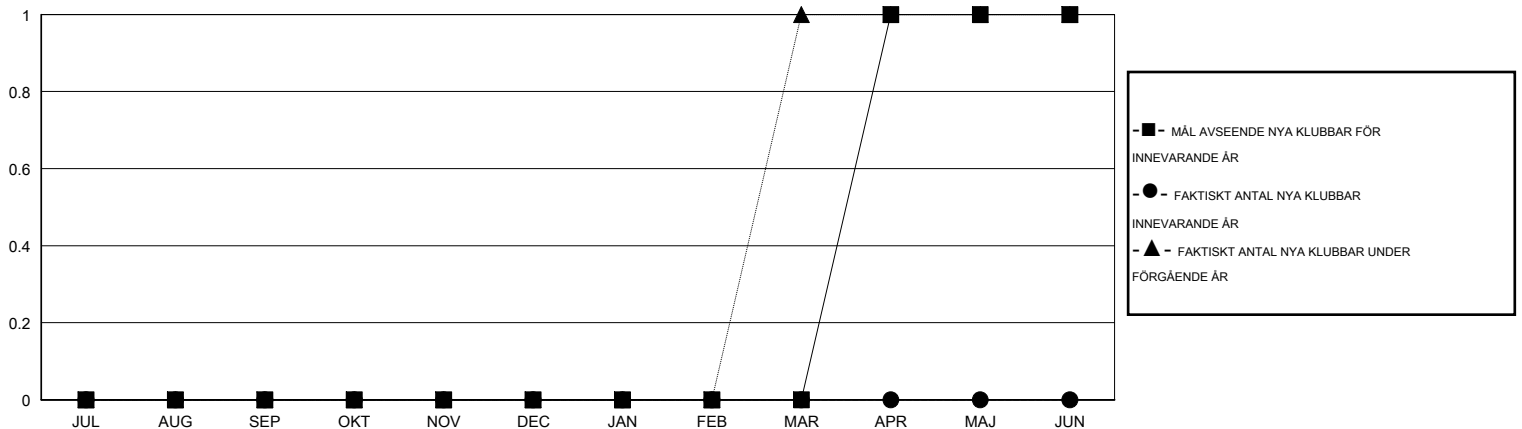

MONTHLY MEMBERSHIP PROGRESS REPORT

District 104 H

Results as of: 4/30/2015

GMT: Kenneth Persson

OMRÅDE NORWAY

GMT KO 4

Klubbar					Medlemmar				
RESULTAT FÖR 2014-2015					RESULTAT FÖR 2014-2015				
KVARTAL	MÅL AVSEENDE NYA KLUBBAR	NYA KLUBBAR	AVFÖRDA KLUBBAR	NETTOTILLVÄXT/MINSKNING	KVARTAL	MÅL AVSEENDE NYA MEDLEMMAR	CHARTER OCH TILLAGDA NYA MEDLEMMAR	AVFÖRDA MEDLEMMAR	NETTOTILLVÄXT/MINSKNING
JUL/AUG/SEP	0	0	0	0	JUL/AUG/SEP	2	2	14	-12
OKT/NOV/DEC	0	0	0	0	OKT/NOV/DEC	5	18	16	2
JAN/FEB/MAR	0	0	0	0	JAN/FEB/MAR	15	20	28	-8
APR/MAJ/JUN	1	0	0	0	APR/MAJ/JUN	30	4	3	1

MÅL OCH FAKTISKT ANTAL NYA KLUBBAR

MÅL OCH FAKTISKT ANTAL MEDLEMMAR

NEDLAGDA KLUBBAR: 0

AVFÖRDA MEDLEMMAR

AVLIDNA	7
NEDLAGD KLUBB	0
ÖVRIGA	54
TOTAL	61

21 CLUBS OF 40 TOG UPP EN ELLER FLER NYA MEDLEMMAR

[KLICKA HÄR FÖR INFORMATION OM STATUS](#)